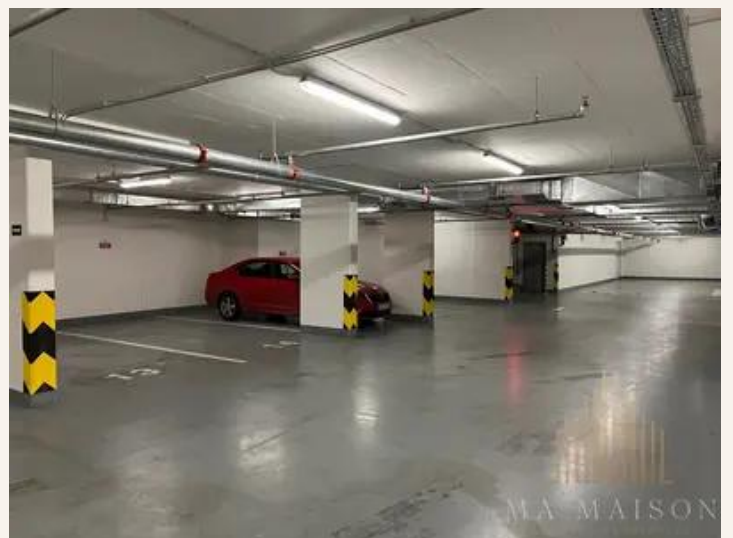

Pronájem garážového stání, ulice Mozartova 3337/14, Praha - Smíchov

4 000 Kč /měsíc

Praha, Smíchov, Mozartova